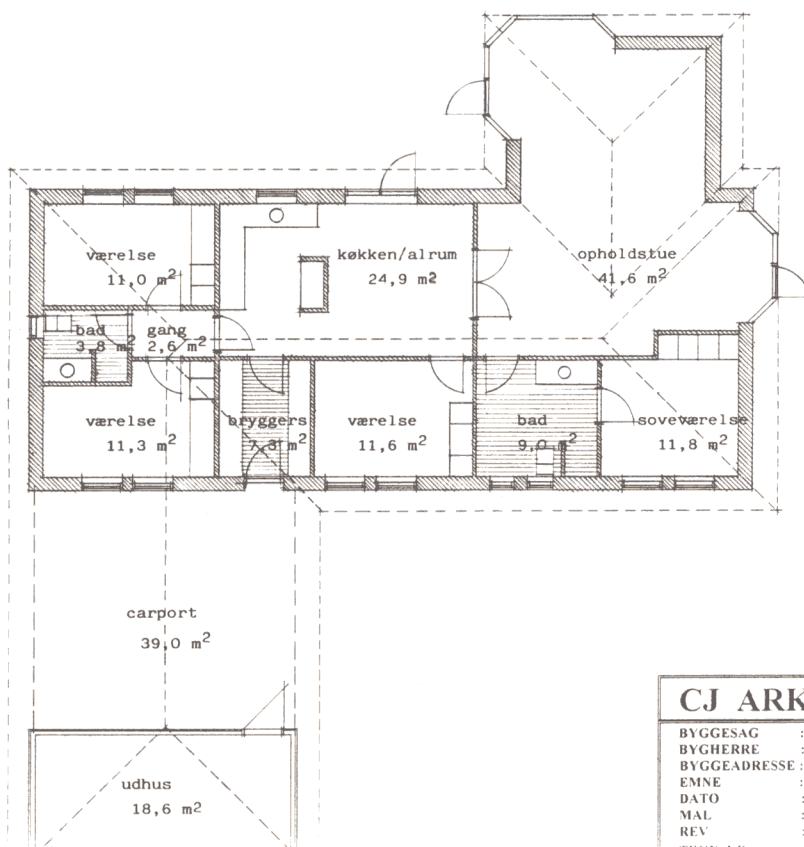

facade mod øst

facade mod nord

facade mod vest

CJ ARKITEKT,- OG KONSULENTFIR

BYGGESAG	: OPFØRELSE AF NYT PARCELHUS
BYGHERRE	:
BYGGEADRESSE	:
EMNE	: FACADER/GAVLE - SKITSEPROJEKT
DATO	: 11.03.99
MAL	: 1:100
REV	:
TEGN. NR.	: 02

CJ ARKITEKT,- OG KONSULENTFIRM

BYGGESAG : OPFØRELSE AF NYT PARCELHUS
 BYGGERE :
 BYGGEADRESSE :
 EMNE : STUEPLAN - SKITSEPROJEKT
 DATO : 11.03.99
 MAL : 1:100
 REV :
 TEGN. NR : 01