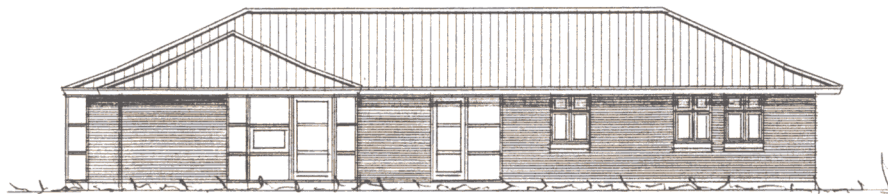

facade mod øst

facade mod nord

facade mod vest

CJ ARKITEKT,- OG KONSULENTFIR

BYGGESAG	: OPFØRELSE AF NYT PARCELHUS
BYGHERRE	:
BYGGEADRESSE	:
EMNE	: FACADER/GAVLE - SKITSEPROJEKT
DATO	: 11.03.99
MAL	: 1:100
REV	:
TEGN. NR.	: 02

CJ ARKITEKT,- OG KONSULENTFIRM

BYGGESAG : OPFØRELSE AF NYT PARCELHUS
 BYGGERE :
 BYGGEADRESSE :
 EMNE : STUEPLAN - SKITSEPROJEKT
 DATO : 11.03.99
 MAL : 1:100
 REV :
 TEGN. NR : 01